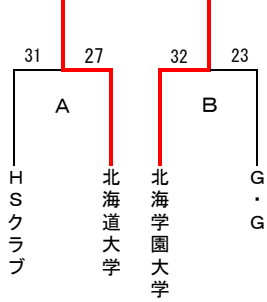

令和元年度札幌秋季選手権大会組み合わせ

男子上位

	エルム	北海道大学	北海学園大学
エルム			○ 30-19
北海道大学			○ 29-24
北海学園大学	× 19-30	× 24-29	

男子下位

	北科大	樽商大	北翔大
北科大			○ 23-9
樽商大			○ 33-11
北翔大	× 9-23	× 11-33	

★男子上位 A・Bは同点の場合は、
延長戦なしで7MTC（3名）を行う
男子上位Cの敗者戦は同点で終了
リーグ戦は同点で終了（引き分け）

リーグ戦の順位決定方式（勝ち2点・引き分け1点）

1. 勝ち点
2. 得失点差
3. 総得点
4. 抽選

大会記録用紙

大会名 令和元年度 札幌秋季選手権 (1 日目)
競技開催日 令和元年 11月 30日(土)
開催会場 豊平区体育館

(記録担当 吉田)

チーム名				チーム名	審判	チーム名
北海道大学	31	[16 — 12]	27	HSクラブ	[相良 信博	(G・G)
		[15 — 15]			[菅原 浩樹	(G・G)
小樽商科大学	33	[16 — 5]	11	北翔大学	[山田 英毅	(北海道大学)
		[17 — 6]			[長谷川 淳	(北海道大学)
北海学園大学	32	[15 — 13]	23	G・G	[阿部 春哉	(小樽商科大学)
		[17 — 10]			[臼井 峻	(小樽商科大学)